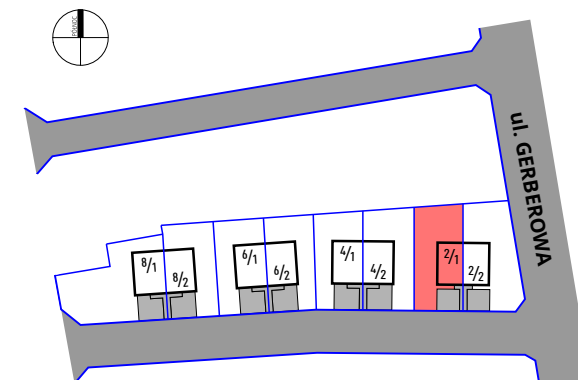

NR	POMIESZCZENIE	POWIERZCHNIA
1.1	PRZEDSIONEK	2,56 m <sup>2</sup>
1.2	SALON Z KUCHNIĄ	37,77 m <sup>2</sup>
1.3	TOALETA	2,90 m <sup>2</sup>
		<b>43,23 m<sup>2</sup></b>

NR	POMIESZCZENIE	POWIERZCHNIA
2.1	KOMUNIKACJA	6,20 m <sup>2</sup>
2.2	ŁAZIENKA	6,05 m <sup>2</sup>
2.3	SYPIALNIA	9,24 m <sup>2</sup>
2.4	SYPIALNIA	10,05 m <sup>2</sup>
2.5	SYPIALNIA	10,68 m <sup>2</sup>
		<b>42,22 m<sup>2</sup></b>

Do powierzchni użytkowej **nie wliczono** powierzchni schodów 3,21 m<sup>2</sup> oraz strychu.